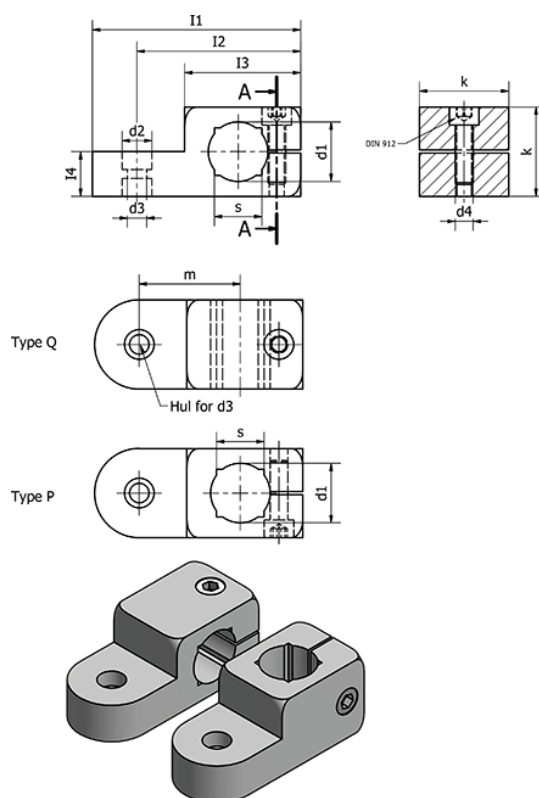

Varenummer: 20482B1525QMT  
 Beskrivelse: E+G Laskforbindelse  
 GN 482-B15-25-Q-MT

## Mål

= -	I4	= 12.5
= -	k	= 25
d1 = 15	m	= 29
d2 = 10	s	= 12
d3 = 6.5	Spændesæt for d3 = GN 511.1-M6-25-S/K	
d4 = M6	Spændesæt for d3 = GN 511-M6-25	
I1 = 62	Vægt (g)	= 65
I2 = 49.5		